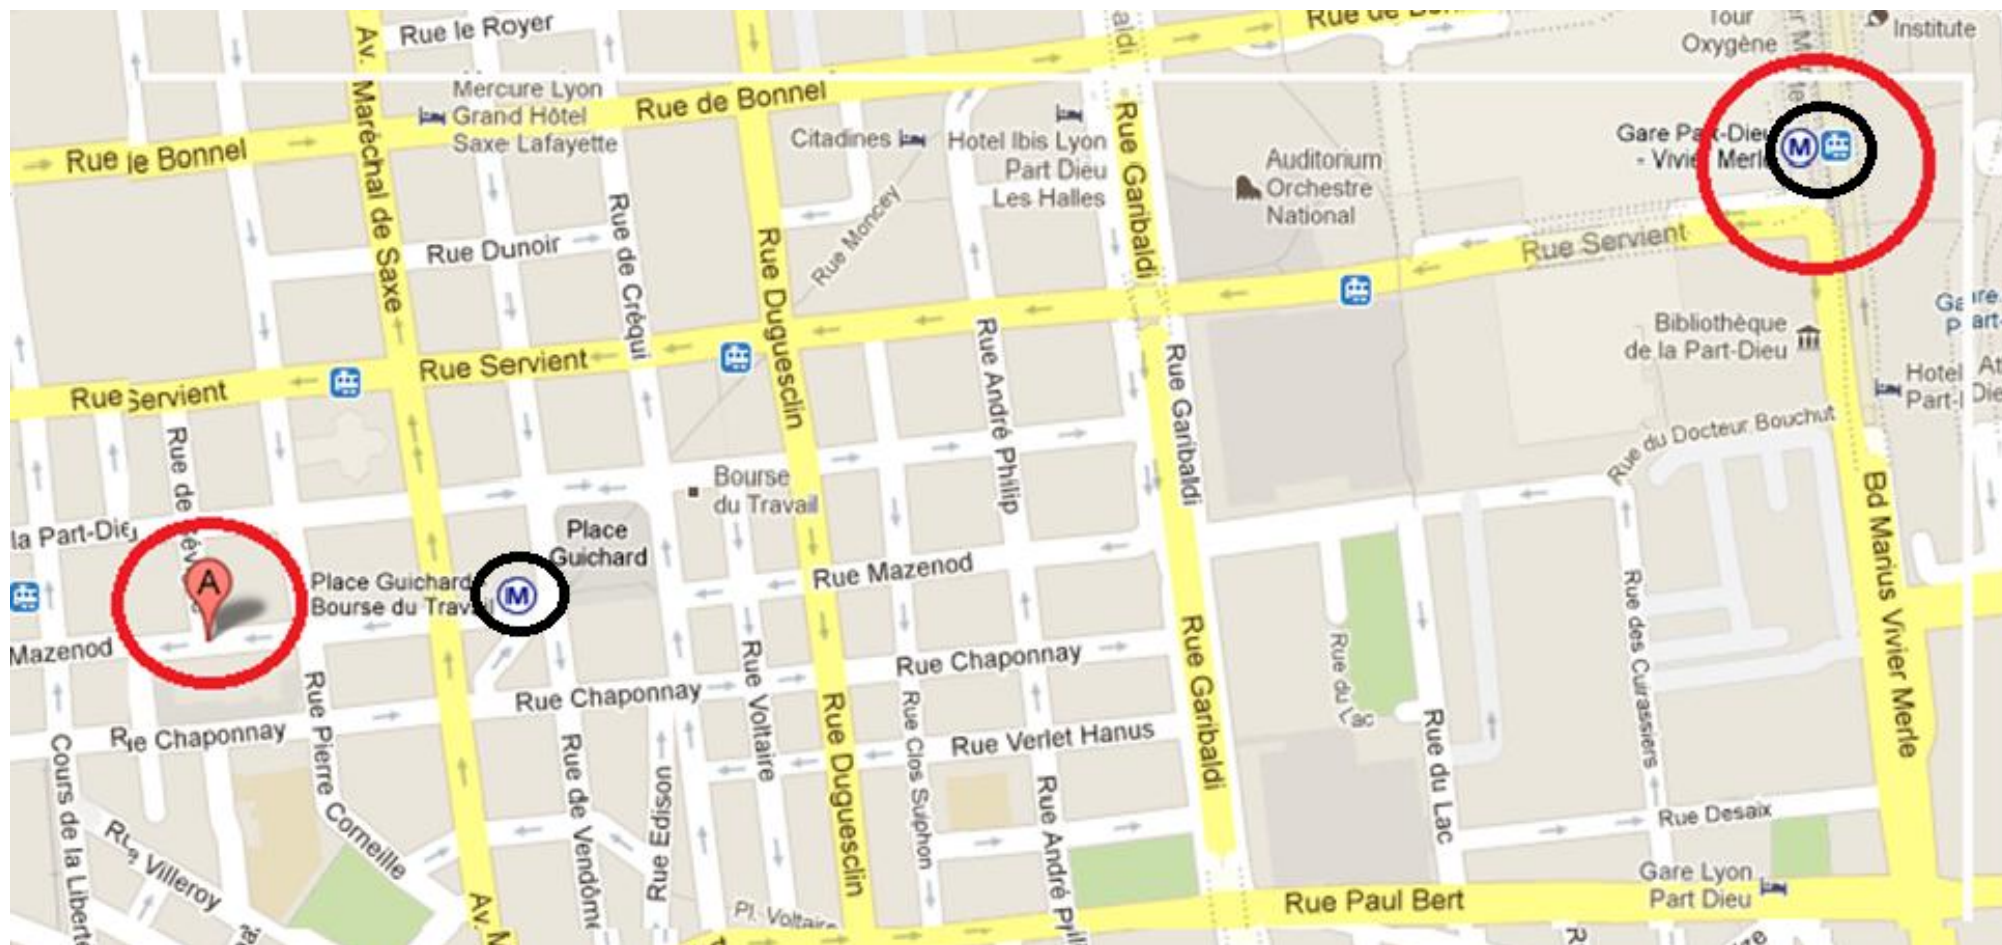

Plan d'accès aux locaux de Néodyme à Lyon depuis la gare de la part Dieu

Néodyme, 31 rue Mazenod 69426 Lyon Cedex 03

04-78-39-05-83

Accès métro : prendre la ligne B (ligne bleue) à la station Gare Part-Dieu Villette direction stade de Gerland et descendre à l'arrêt place Guichard bourse du travail.